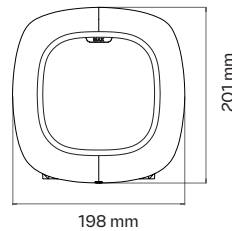

Technisch gegevensblad

Specificaties

Model	Pulsar Max
Kleuren	Wit, Zwart
Kabellengte	5m / 7m (alleen Tethered versie)
Oplaadmodus (IEC 61851-1)	Modus 3
Afmetingen	Tethered 198x201x99mm (zonder kabel) Socket 204.3x313x142.5mm
Gewicht	Tethered 1.3 kg (zonder kabel) Socket 2.5 kg
Bedrijfstemperatuur	-30°C tot 50°C ^[1]
Opslagtemperatuur	-40°C tot 70°C
Normen & voorschriften	IEC 61851-1, IEC 62196-2, RED-richtlijn 2014/53/EU, ROHS-richtlijn 2011/65, UK Smart Charging-voorschriften

[1] De lader werkt op volle capaciteit tot 40°C. Boven 40°C kan derating van toepassing zijn.

[2] Vereist een externe meter.

[3] Volgens plaatselijke voorschriften.

Elektrische specificaties

Laadvermogen	7,4kW	11kW	22kW
Nominale spanning AC ± 10%	230V	400V	400V
Nominale stroom	32A (1P)	16A (3P)	32A (3P)
Type aansluiting (IEC 62196-2)	Type 2 tethered of socket (met sluiters)		
Breedte ingangskabel	tot 13 mm ²	tot 13 mm ²	tot 13 mm ²
Configureerbare stroom	van 6A tot nominale stroom		
Nominale frequentie	50Hz / 60Hz		
Beschermingsclassificatie	IP55 / IK10		
Overspanningscategorie	CAT III		
Reststroomdetectie	DC 6mA		
Aardlekshakelaar	Externe aardlekschakelaar type A vereist ^[3]		
Extra beveiligingen	Optionele externe shunt (lasuitschakeling)		

Afmetingen

Tethered versie

198 mm

201 mm

99 mm

Socket-versie

204.3 mm

313 mm

142.5 mm

Onderdeelnummer Structuur

A B D F **C E**
Wall Box Chargers S.L.U. Made in Spain
 Paseo Castellana, 95-PLT 28, 28046 Madrid, Spain 2025-01
SN: 1234567 **UID: ABCDEFGH**
 PN: PLPX-W-X-X-XXX REV X Pulsar Max
 Input/Output: 230/400VAC, 50/60Hz, 32A (@40°C), XP+N+PE
 Outdoor use IP55, IK10
 IEC 61439-7
 -30°C to 50°C