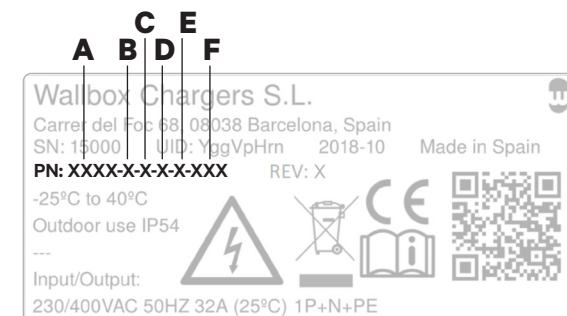

Artikelnummerstruktur

	Kod	Definition
A Modell	PLP1	Pulsar Plus
B Kabel	0	5 m
	M	7 m
C Kontakt	1	Typ 1
	2	Typ 2
D Effekt	2	7,4 kW
	3	11 kW
	4	22 kW
E Extra funktion	9	Detektering av restström (AC 30 mA / DC 6 mA)
	F	Restströmsdetektering (AC 30 mA / DC 6 mA) + skyddsjord
F Anpassad	XX1	Vit
	XX2	Svart