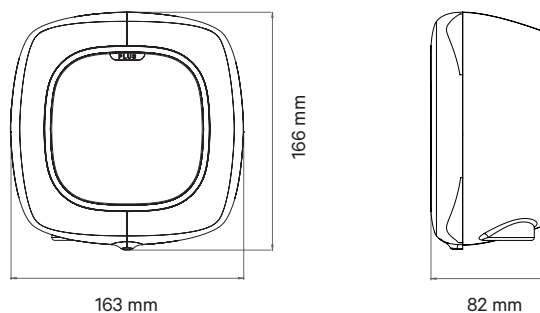

PULSAR PLUS

Tekniskt datablad

Allmänna data

Modell	Pulsar Plus
Färg	Vit eller svart
Kabellängd	5 m (7 m tillval)^[1]
Laddningsläge (IEC 61851-1)	Läge 3
Mått	166 x 163 x 82 mm (utan kabel)
Vikt	1 kg (utan kabel)
Driftstemperatur	-25–40 °C (50 °C med reducering)
Förvaringstemperatur	-40–70 °C
Standarder	CE-märkning (LVD 2014/35/EG, EMC 2014/30/EG) IEC 61851-1, IEC 61851-21-2, IEC 62196-2, BS 7671:2018^[2]

Användargränssnitt, uppkoppling, energihanteringslösningar

Anslutningar	Wi-Fi, Bluetooth
Användaridentifiering	myWallbox App och portal
Användargränssnitt	myWallbox App och portal^[5]
Information om laddarstatus	Halo RGB LED, myWallbox App och portal
Kompatibel med	Power Boost, Eco-Smart, Power Sharing, Dynamic Power Sharing

Elektriska data

Laddningseffekt	7,4 kW	11 kW	22 kW
Märkspänning AC ±10 %	230 V	400 V	400 V
Märkström	32 A (1-fas)	16 A (3-fas)	32 A (3-fas)
Kontakt (IEC 62196-2)	Typ 1 / Typ 2	Typ 2	Typ 2
Kabeltjocklek	upp till 3 x 10 mm²	upp till 5 x 10 mm²	upp till 5 x 10 mm²
Skyddsjord^[3]	Enl. krav i BS 7671:2018		
Inställbar ström	från 6 A till nominell ström		
Märkfrekvens	50 Hz / 60 Hz		
Skyddsklass	IP54 / IK08		
Överspänningskategori	CAT III		
Restströmavkänning	AC 30 mA / DC 6 mA^[4]		
Extern RCCB krävs före lokala föreskrifter	Typ B eller Typ EV		

Mått

^[1] Endast tillgänglig för typ2 kontakter.

^[2] Endast för 7,4 kW laddare

^[3] Endast för laddare sålda i Storbritannien.

^[4] Intern RDC-DD uppfyller triptidskaraktistik enligt IEC 62955.

^[5] OCPP-kompatibel.