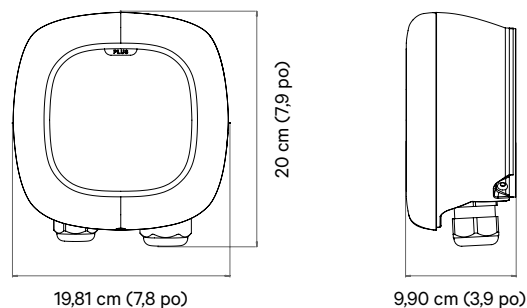

### Spécifications générales

<b>Modèle</b>	Pulsar Plus
<b>Couleur</b>	Noir mat
<b>Longueur du câble</b>	7,62 m (25 pi)
<b>Protocole de charge</b>	SAE J1772
<b>Dimensions</b>	19,81 m x 20 cm x 9,90cm (7,8 po x 7,9 po x 3,9 po) (sans câble)
<b>Poids</b>	2 kg (4,4 lbs) (sans câble)
<b>Température de fonctionnement</b>	-30° C à 40° C (-22° F à 104° F)
<b>Température de stockage</b>	-40° C à 70° C (-40° F à 158° F)
<b>Sécurité électrique</b>	UL 2594, UL 2231
<b>Conformité aux normes EMC</b>	CAN ICES-003B / NMB-003B Classe B, partie 15 de la FCC

### Spécifications électriques

	Modèle 40A	Modèle 48A
<b>Puissance de sortie nominale</b>	9,6 kW	11,5 kW
<b>Courant nominal</b>	40A	48A
<b>Câble-connecteur</b>	NEMA 14-50 ou Câblé	Câblé
<b>Courant nominal AC ± 10%</b>	240 / 208 V (Niveau 2), 60 Hz	
<b>Câble-connecteur</b>	SAE J1772 Type 1	
<b>Courant de charge configurable</b>	de 6 A à courant nominal	
<b>Protection aux fautes de courant</b>	CCID20 intégré (dispositif d'interruption du courant de charge à 20mA) + circuit de surveillance de la terre, conformément à la norme UL 2231	
<b>Cote environnementale</b>	Installations intérieure et extérieure NEMA Norme UL 50E Type 4	

### Dimensions