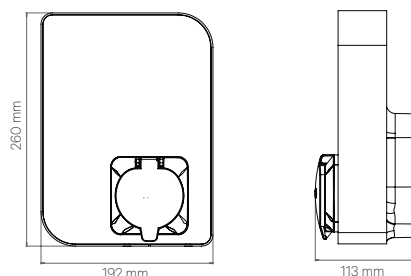

### Especificaciones generales

Modelo	Copper S
Farbe	Cobre o aluminio
Modo de carga (IEC 61851-1)	Modo 3
Dimensiones	260x192x113 mm
Peso	2 kg
Temperatura de funcionamiento	-25 °C 40 °C
Temperatura de almacenamiento	-40 °C a 70 °C
Estandars	Marca CE (LVD 2014/35/EU, EMCD 2014/30/EU) IEC 61851-1, IEC 61851-22, IEC 62196-2

### Dimensiones

### Especificaciones eléctricas

Potencia máxima	11 kW	22 kW
Voltaje de entrada AC ± 10%	400 V	400 V
Corriente máxima	16 A (3P)	32 A (3P)
Grosor de Cable		5 x 6 mm <sup>2</sup>
Frecuencia nominal		50 Hz / 60 Hz
Corriente de carga configurable	de 6 A a potencia máxima	
Tipo de conector (IEC 62196-2)	Tipo 2 (shutter opcional)	
Grado de protección	IP54 / IK08	
Categoría de sobrevoltaje	CAT III	
Detección de corriente residual	DC 6 mA <sup>[1]</sup>	
RCCB	Requiere RCCB externo <sup>[2]</sup>	