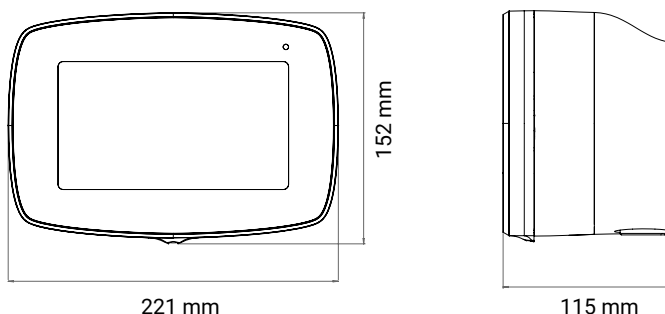

Φύλλο τεχνικών δεδομένων

Γενικές προδιαγραφές

Μοντέλο	Commander 2
Χρώμα	Λευκό ή μαύρο
Μήκος καλωδίου	5 m (προαιρετικά 7 m) ^[1]
Λειτουργία φόρτισης (IEC 61851-1)	Λειτουργία 3
Διαστάσεις	221 x 152 x 115 mm (χωρίς το καλώδιο)
Βάρος	2,4 kg (χωρίς το καλώδιο)
Θερμοκρασία λειτουργίας	-25 °C έως 40 °C
Θερμοκρασία αποθήκευσης	-40 °C έως 70 °C
Πρότυπα	Σήμανση CE (LVD 2014/35/EE, EMC 2014/30/EE) IEC 61851-1, IEC 61851-21-2 Πιστοποιητικό TR25 (Σιγκαπούρη), IEC 62196-2

Ηλεκτρικές προδιαγραφές

Ισχύς φόρτισης	3,7 kW	7,4 kW	11 kW	22 kW
Ονομαστική τάση εναλλασσόμενου ρεύματος ± 10%	230 V	230 V	400 V	400 V
Ονομαστικό ρεύμα	16 A (1P)	32 A (1P)	16 A (3P)	32 A (3P)
Τύπος βύσματος (IEC 62196-2)	Τύπος 2	Τύπος 2	Τύπος 2	Τύπος 2
Πλάτος καλωδίου	έως 3x 10 mm ²	έως 3x 10 mm ²	έως 5x 10 mm ²	έως 5x 10 mm ²
Ρυθμιζόμενο ρεύμα	από 6 A σε ονομαστικό ρεύμα			
Ονομαστική συχνότητα	50 Hz / 60 Hz			
Διαβάθμιση προστασίας	IP54 / IK10			
Κατηγορία υπέρτασης	CAT III			
Παραμένον ρεύμα Εντοπισμός	AC 30mA / DC 6mA ^[2]			
Διακόπτης κυκλώματος παραμένουστος ρεύματος	Απαιτείται εξωτερικός διακόπτης κυκλώματος παραμένουστος ρεύματος ^[3]			

Διαστάσεις

		Κωδικός Ορισμός	
A	Μοντέλο	CMX2	Commander 2
B	Καλώδιο	0	5 m
		1Γ	7 m
Γ	Βύσμα	1	Τύπος 1
		2	Τύπος 2
Δ	Ισχύς	1	3,7 kW
		2	7,4 kW
		3	11 kW
		4	22 kW
E	Πρόσθετο χαρακτηριστικό	8	RFID + Διαρροή AC / DC
ΣΤ	Προσαρμογή	XX1	Λευκό
		XX2	Μαύρο