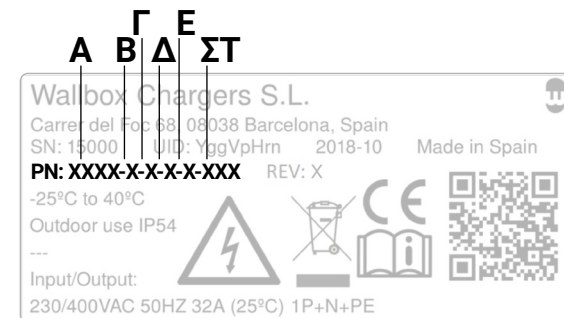

Φύλλο τεχνικών δεδομένων

Γενικές προδιαγραφές

Μοντέλο	Commander 2
Χρώμα	Λευκό ή μαύρο
Μήκος καλωδίου	5 m (προαιρετικά 7 m) ^[1]
Λειτουργία φόρτισης (IEC 61851-1)	Λειτουργία 3
Διαστάσεις	221 x 152 x 115 mm (χωρίς το καλώδιο)
Βάρος	2,4 kg (χωρίς το καλώδιο)
Θερμοκρασία λειτουργίας	-25 °C έως 40 °C
Θερμοκρασία αποθήκευσης	-40 °C έως 70 °C
Πρότυπα	Σήμανση CE (LVD 2014/35/EE, EMC 2014/30/EE) IEC 61851-1, IEC 61851-21-2 Πιστοποιητικό TR25 (Σιγκαπούρη), IEC 62196-2

Δομή αριθμού εξαρτήματος

Περιβάλλον χρήστη & επικοινωνίες

Συνδεσιμότητα	Wi-Fi, Ethernet, Bluetooth
Αναγνώριση χρήστη	Κωδικός PIN, RFID, εφαρμογή & πύλη myWallbox
Περιβάλλον χρήστη	Οθόνη αφής 7", εφαρμογή & πύλη myWallbox ^[4]
Πληροφορίες κατάστασης φορτιστή	Λυχνία LED RGB, πληροφορίες οθόνης, εφαρμογή & πύλη myWallbox
Συμπεριλαμβανόμενα χαρακτηριστικά	Power Sharing
Προαιρετικά χαρακτηριστικά	Power Boost

Διαστάσεις

		Κωδικός Ορισμός	
A	Μοντέλο	CMX2	Commander 2
B	Καλώδιο	0	5 m
		1Γ	7 m
Γ	Βύσμα	1	Τύπος 1
		2	Τύπος 2
Δ	Ισχύς	1	3,7 kW
		2	7,4 kW
		3	11 kW
		4	22 kW
E	Πρόσθετο χαρακτηριστικό	8	RFID + Διαρροή AC / DC
ΣΤ	Προσαρμογή	XX1	Λευκό
		XX2	Μαύρο