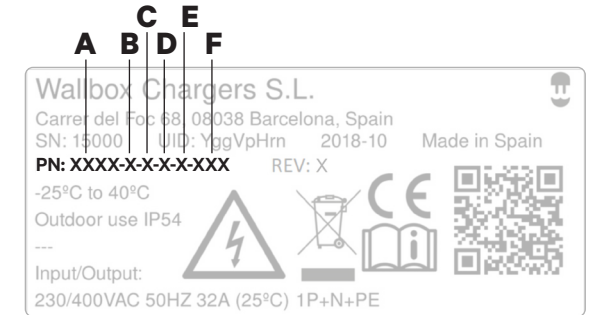

Osanumeroiden rakenne

	Koodi	Määrittäminen
A Malli	CMX2	Commander 2
B Kaapeli	0 M	5 m 7 m
C Liitin	1 2	Tyyppi 1 Tyyppi 2
D Virta	1 2 3 4	3,7 kW 7,4 kW 11 kW 22 kW
E Lisäominaisuus	8	Jäännösvirran tunnistus + RFID
F Mukautus	XX1 XX2	Valkoinen Musta

[1] Saatavana vain tyyppi 2 3P 32 A:n latureihin.

[2] Sisäisen RDC-CC:n katkaisuaikaominaisuudet ovat IEC 62955:n mukaiset.

[3] Tyyppi A tai tyyppi B paikallisten määräysten mukaisesti.

[4] OCPP-yhteensopiva