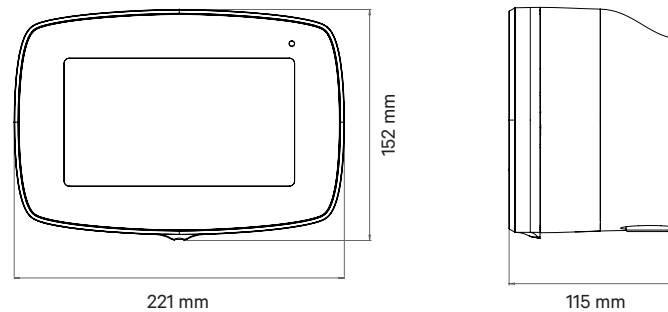

COMMANDER 2

Tekninen esite

Yleiset ominaisuudet

Malli	Commander 2
Väri	Valkoinen tai musta
Kaapelin pituus	5 m (7 m valinnainen)^[1]
Lataustila (IEC 61851-1:2017)	Mode 3
Mitat	221 x 152 x 115 mm (ilman kaapelia)
Paino	2,4 kg (ilman kaapelia)
Käyttölämpötila	-25 – 40 °C
Säilytyslämpötila	-40 – 70 °C
Standardit	CE-merkki (LVD 2014/35/EU, EMCD 2014/30/EU) IEC 61851-1:2017, IEC 61851-21-2:2018 TR25-todistus (Singapore), IEC 62196-2

Käyttöliittymä ja tietoliikenne

Yhteydet	Wi-Fi, Ethernet, Bluetooth
Käyttäjän tunnistus	PIN-koodi, RFID, myWallbox App & Portal
Käyttöliittymä	7" kosketusnäyttö, myWallbox App & Portal^[4]
Laturin tilatiedot	RGB LED-valo, näyttöruudun tiedot, myWallbox App & Portal
Laitteen ominaisuudet	Power Sharing Smart
Valinnaiset ominaisuudet	3G/4G-yhteys, Power Boost

Sähkötekniset ominaisuudet

Latausteho	3,7 kW	7,4 kW	11 kW	22 kW
Nimellisjännite AC ±10 %	230 V	230 V	400 V	400 V
Nimellisvirta	16 A (1P)	32 A (1P)	16 A (3P)	32 A (3P)
Liittimen tyyppi (IEC 62196-2)	Tyyppi 1	Tyyppi 1 / Tyyppi 2	Tyyppi 2	Tyyppi 2
Kaapelin leveys	enintään 3 x 10 mm²	enintään 3 x 10 mm²	enintään 5 x 10 mm²	enintään 5 x 10 mm²
Konfiguroitava virta	6 A:sta nimellisvirtaan			
Nimellistaajuus	50 Hz / 60 Hz			
Kotelointiluokka	IP54 / IK10			
Ylijänniteluokka	CAT III			
Jäännösvirran tunnistus	DC 6 mA^[2]			
Vikavirtasuojakytkin	Ulkoisen vikavirtasuojakytkin tarvitaan^[3]			

Mitat