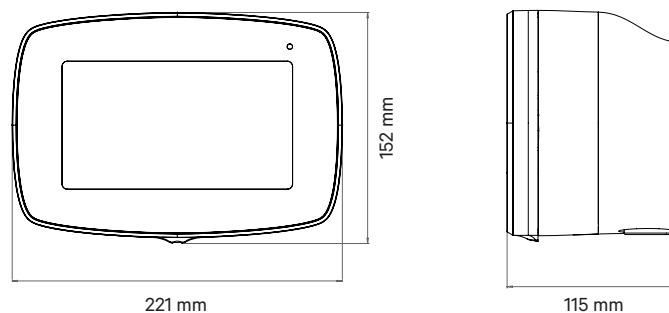

### Obecné specifikace

Model	Commander 2
Barva	Bílá nebo černá
Délka kabelu	5 m (volitelně 7 m) <sup>[1]</sup>
Režim nabíjení (IEC 61851-1:2017)	Režim 3
Rozměry	221 x 152 x 115 mm (bez kabelu)
Hmotnost	2,4 kg (bez kabelu)
Provozní teplota	-25 °C až 40 °C
Skladovací teplota	-40 °C až 70 °C
Standardy	Označení CE (LVD 2014/35/EU, EMC 2014/30/EU) IEC 61851-1:2017, IEC 61851-21-2:2018 Certifikát TR25 (Singapur), IEC 62196-2

### Rozměry